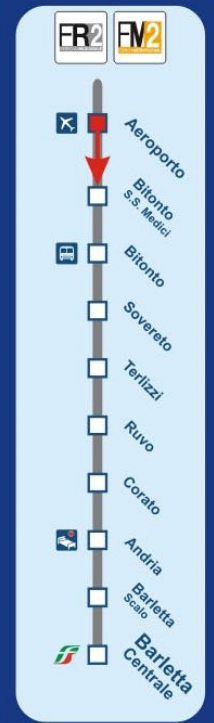

AEROPORTO - BARILETTA C.LE

DOMENICALE

AEROPORTO BARILETTA C.LE	ET 2200	AS 2202	ET 2204	AS 2206	ET 2208	AS 2210	ET 2212	ET 2214	AS 2216	ET 2218	AS 2220	ET 2222	AS 2224	ET 2226	AS 2228	ET 2230	AS 2232	ET 2234	AS 2236	ET 2238	AS 2240	ET 2242	AS 2244														
AEROPORTO	05:20		06:09		06:59		07:47	08:36		09:25		10:14		11:03	11:52		12:41	13:30		14:19	15:08		15:58	16:46													
Santi Medici	05:25		06:14		07:04		07:52	08:41		09:30		10:19		11:08	11:57		12:46	13:35		14:24	15:13		16:03	16:51													
BITONTO	05:27	05:35	06:16	06:25	07:06	07:15	07:54	08:43	08:50	09:32	09:40	10:21	10:30	11:10	11:59	12:05	12:48	13:37	13:45	14:26	15:15	15:25	16:05	16:53	17:00	17:42	18:31	18:40	19:20	20:09	20:20	20:58	21:47	21:55	22:36	22:45	23:17
Sovereto		05:50		06:40		07:30		08:20		09:05		09:55		10:45		11:35		12:20		13:05		13:50		14:40													
TERLIZZI		05:55		06:45		07:35		08:25		09:10		10:00		10:50		11:40		12:25		13:10		14:00		14:50													
RUVU		06:05		06:55		07:45		08:35		09:20		10:10		11:00		11:50		12:35		13:20		14:10		15:00													
CORATO		06:15		07:05		07:55		08:45		09:30		10:20		11:10		12:00		12:45		13:30		14:20		15:10													
ANDRIA		06:35		07:25		08:15		09:05		10:00		11:00		12:00		13:00		13:45		14:35		15:25		16:15													
BARILETTA SC.		06:48		07:38		08:28		09:18		10:13		11:03		12:03		13:03		13:48		14:38		15:28		16:18													
BARILETTA C.LE		06:50		07:40		08:30		09:20		10:15		11:05		12:05		13:05		13:50		14:40		15:30		16:20													

LEGENDA TRENI

- TRASPORTO DISABILI
- TRAGITTO SENZA FERMATA
- INTERSCAMBIO AUTOLINEA
- VIETATO FUMARE SU TUTTI I TRENI

IL TRASPORTO DELLE BICI DEL TIPO PIEGHEVOLE È CONSENTITO SU TUTTI I TRENI SECONDO LE DISPOSIZIONI DEL REGOLAMENTO VIGENTE IN TUTTE LE STAZIONI, FERMATE E SULLI SITO www.ferrovienordbarese.it

LEGENDA STAZIONI

- STAZIONI VISITABILI
- STAZIONI A VISIBILITÀ CONDIZIONATA

LEGENDA LINEE

- FR2 BARI C.LE - BARILETTA VIA AEROPORTO
- FM2 BARI C.LE - BITONTO VIA AEROPORTO
- BUS AUTOLINEE BARI C.LE - BARILETTA

INFO ED ACQUISTO BIGLIETTI

www.ferrovienordbarese.it